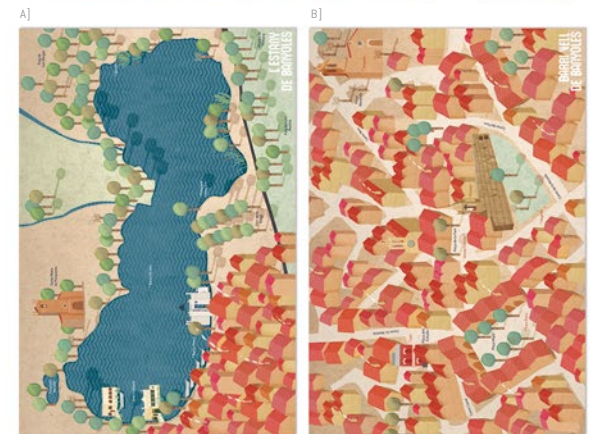

ORGANITZA:

AMB EL SUPORT DE:

Oficina de Turisme de l'Estany de Banyoles

Passeig Darder – Pesquera núm. 10 – 17820 Banyoles

Telèfon: (+34) 972583470

Adreça electrònica: turisme@ajbanyoles.org

www.banyoles.cat/turisme

Banyoles Turisme a:

VINE EN FAMÍLIA I ET REGALEM BANYOLES

VINE EN FAMÍLIA I ET REGALEM BANYOLES 2017

Les famílies que s'allotgin, mínim dues nits, a Banyoles gaudiran de les següents ofertes:

- **ALLOTJAMENT GRATUÏT DELS NENS I NENES** (Els nens/nenes han de tenir de 0 a 11 anys i han d'anar acompanyats de mínim un adult per nen / A partir del tercer nen s'haurà d'abonar a preu normal / Allotjament sense manutenció, les famílies que vulguin fer els àpats a l'allotjament ho hauran d'abonar a part)
- **ENTRADA GRATUÏTA DELS MENORS DE 16 ANYS ALS MUSEUS DE BANYOLES** (Museu Darder i Museu Arqueològic – els nens han d'anar acompanyats de mínim un adult)
- **BARCA TIRONA 50% DE DESCOMPTE** als nens i nenes (han d'anar acompanyats de mínim un adult per nen)
- **TREN PINXO 50% DE DESCOMPTE** als nens i nenes
- **ACTIVITATS, TALLERS, VISITES TEATRALITZADES, TITELLES I VISITES GUIADES GRATUÏTES** (consulteu el quadre de programació)
- **2X1** aplicable a tots els preus d'entrada del parc d'oci infantil "PLANETA MÀGIC DE BANYOLES"

TIQUET CONJUNT per anar a la barca Tirona i Tren Pinxo el mateix dia per un import total de 9€/persona

I a més!

la **Banyoles magnètica** de regal!!!

En què consisteix la campanya?

Les famílies s'han de posar en contacte amb els establiments d'allotjament de Banyoles i fer la reserva d'un mínim de dues nits confirmant que participen a la campanya **VINE EN FAMÍLIA I ET REGALEM BANYOLES**.